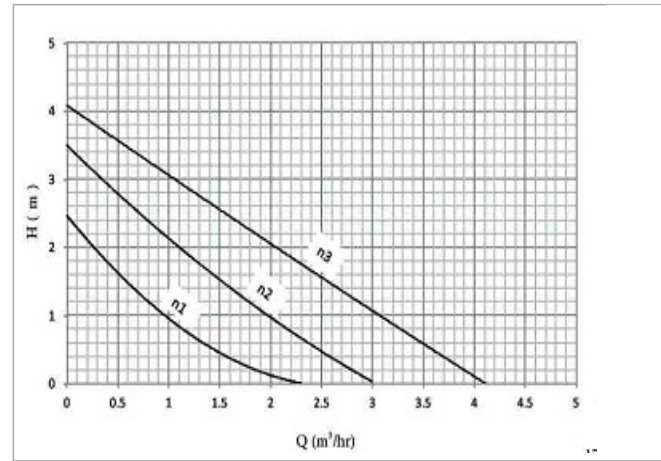

این مدل سری 25-40 از انواع پمپهای سری سیرکولاتور سه سرعته خطی تولید شرکت صنایع نوید موتور می باشد که دارای دو سال گارانتی تعویض ، جنس محفظه ی چدنی و پروانه ی پلاستیکی هست . قابل ذکر است که این مدل در دو سری با طول فلنج به فلنج 130 میلیمتر و 180 میلیمتر تولید می گردد .

جدول مشخصات ابعادی

Pump Type	Weight (kg)	DN (INCH)	D (INCH)	b (mm)	h (mm)	L (mm)
NM 25- 40 130	3	1	1 1/2	130	130	105

جدول مشخصات الکتریکی

Pump Type	IP	Current (A) 1Phase	Voltage (V)	Power (HP)
NM 25- 40 130	44	0.15/ 0.22/ 0.28	220	32/ 50/ 65