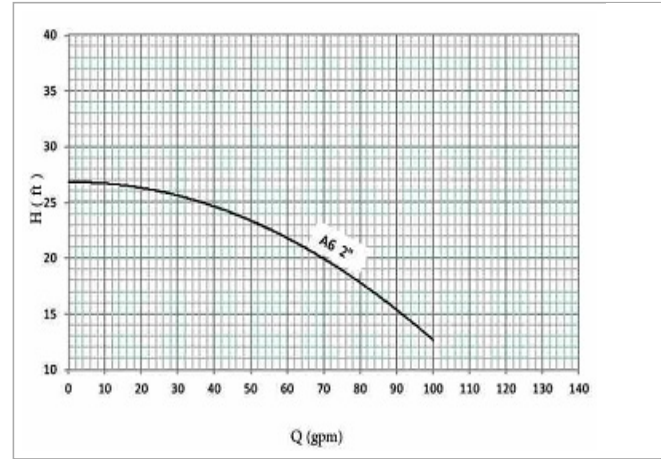

جدول مشخصات ابعادی

Pump Type	Weight (kg)	DN (INCH)	D (mm)	K (mm)	d (mm)	n*m (mm)	b (mm)	C (mm)	H (mm)	L (mm)
Circulator A6 2"	39	2	132	105	84	4*Φ14	135	125	348	325

جدول مشخصات الکتریکی

Pump Type	IP	Current (A) 1Phase	Current (A) 3Phase	Voltage (V)	Power (HP)	Speed (rpm)
Circulator A6 2"	54	4.5	2.5	220*380	1	1400