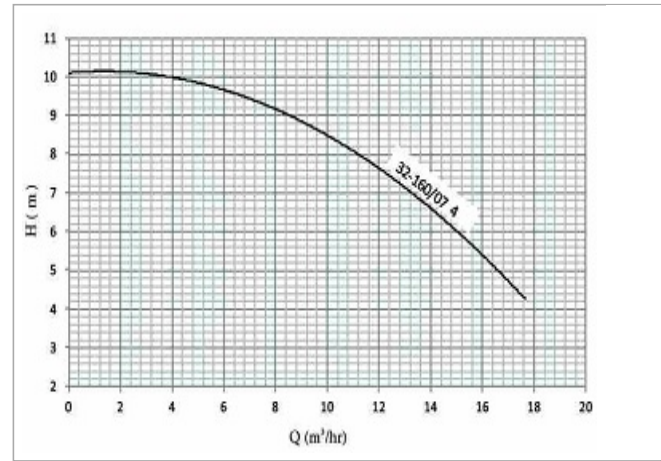

پمپهای سری اتابلوک از سری پمپهای سانتریفوژ زمینی تولید شرکت صنایع نوید موتور می باشند که بصورت شفت یک پارچه بوده و آب بندی از نوع سیل مکانیکی میباشد که نیاز به هیچگونه شاسی و کوپله کردن ندارد . دارای دو سال گارانتی تعویض ، محفظه و پروانه ی چدنی ، و ده سال خدمات پس از فروش می باشد .

جدول مشخصات ابعادی

Pump Type	Weight (kg)	DN1	DN2	h1	h2	L	a	n1	n2	n3	n4	m1	m2	m3	m4	d1	d2
Etabloc G 32- 160/ 07 4	20	50	32	160	132	435	80	70	105	156	184	190	240	120	160	14	11

جدول مشخصات الکتریکی

Pump Type	IP	Current (A) 3Phase	Voltage (V)	Power (kw)	Speed (rpm)
Etabloc G 32- 160/ 07 4	54	2.15	380Δ	0.75	1450 C.W