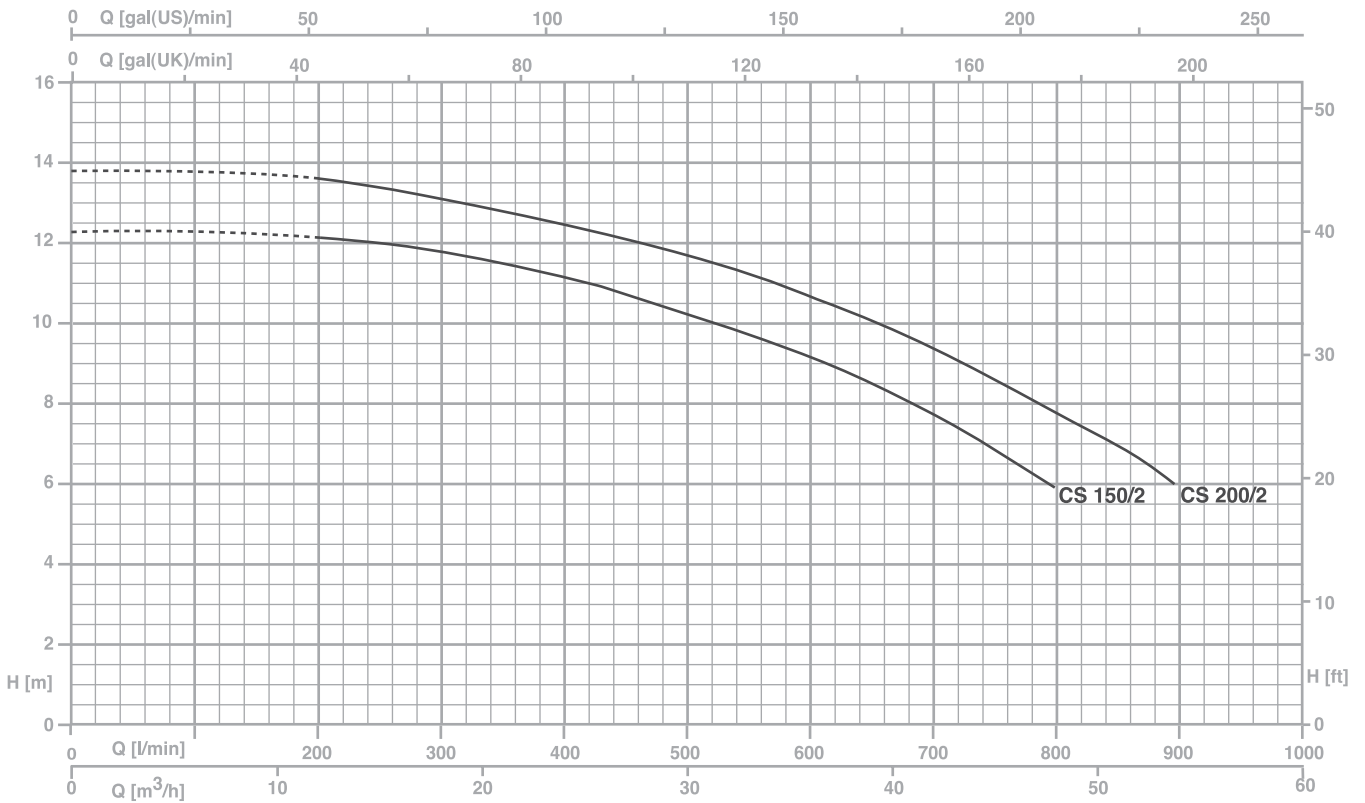

TYPE		P2		P1 (kW)		AMPERE		Q (m³/h - l/min)								
1~	3~	(HP)	(kW)	1~	3~	1~	3~	0	3	6	9	12	15	18	21	24
						1x230 V 50 Hz	3x400 V 50 Hz	0	50	100	150	200	250	300	350	400
CS 75/2	CST 75/2	0,8	0,59	0,63	0,7	2,9	1,3	9,5	9,4	9,2	8,5	7,3	6	4,2	-	-
CS 100/2	CST 100/2	1	0,74	0,92	1,05	4,3	2,3	12,6	12,5	12,3	11,7	10,6	9,3	7,5	5,5	-
CSB 100/2	-	1	0,74	1,23	-	6	-	17,5	17,5	17,5	16,7	15,2	13,2	10,5	-	-
CSB 150/2	CSBT 150/2	1,5	1,1	1,78	1,65	8,5	3	21,5	21,5	21,5	20,6	19,2	17,5	15,3	12,3	8,8

TYPE		P2		P1 (kW)		AMPERE		Q (m³/h - l/min)									
1~	3~	(HP)	(kW)	1~	3~	1~	3~	0	6	12	18	24	30	36	42	48	54
						1x230 V 50 Hz	3x400 V 50 Hz	0	100	200	300	400	500	600	700	800	900
CS 150/2	CST 150/2	1,5	1,1	1,85	1,8	8,8	3,3	12,3	12,3	12,2	11,8	11,0	10,2	9,1	7,7	6	-
CS 200/2	CST 200/2	2	1,5	2,1	2,1	10	3,9	13,8	13,8	13,6	13,1	12,4	11,6	10,6	9,4	7,8	6

TYPE		P2		P1 (kW)		AMPERE		Q (m³/h - l/min)					
1~	3~	(HP)	(kW)	1~	3~	1x230 V 50 Hz	3x400 V 50 Hz	0	15	24	36	48	60
								0	250	400	600	800	1000
								H (m)					
CS 200/3	CST 200/3	2	1,5	2,35	2,15	11	3,6	14,2	14,2	13,8	11,7	7,8	-
CS 300/3	CST 300/3	3	2,2	3,3	2,9	15	4,9	17,5	17,5	17,2	15,3	12,3	7,5
-	CST 400/3	4	3	-	4	-	6,7	21,5	21,5	21,4	19,9	17,7	13,5