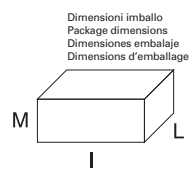

TYPE	DIMENSIONS (mm)													
	A	B	C	D	E	F	H1	H2	DNA	DNM	I	L	M	
CS 75/2	127	45	315	155	115	178	97	247	2" G	2" G	340	195	280	14.2
CS 100/2	127	45	315	155	115	178	97	247	2" G	2" G	340	195	280	15.5
CS 150/2	150	53	370	180	140	218	115	285	2" G	2" G	390	230	325	23.3
CS 200/2	150	53	370	180	140	218	115	285	2" G	2" G	390	230	325	24.3
CSB 100/2	130	70	365	180	130	195	90	240	2" G	2" G	390	230	325	18.2
CSB 150/2	130	70	365	180	130	195	90	240	2" G	2" G	390	230	325	19.1
CS 200/3	176,5	80	455	200	140	225	112	292	3" G	3" G	480	245	330	28.3
CS 300/3	176,5	80	455	200	140	225	112	292	3" G	3" G	480	245	330	31.5
CST 400/3	176,5	80	455	200	140	225	112	292	3" G	3" G	480	245	330	31.6
CST 450/4	165	85	480	220	160	250	130	330	4" G	4" G	510	275	365	41.1
CST 550/4	165	85	480	220	160	250	130	330	4" G	4" G	510	275	365	41.1