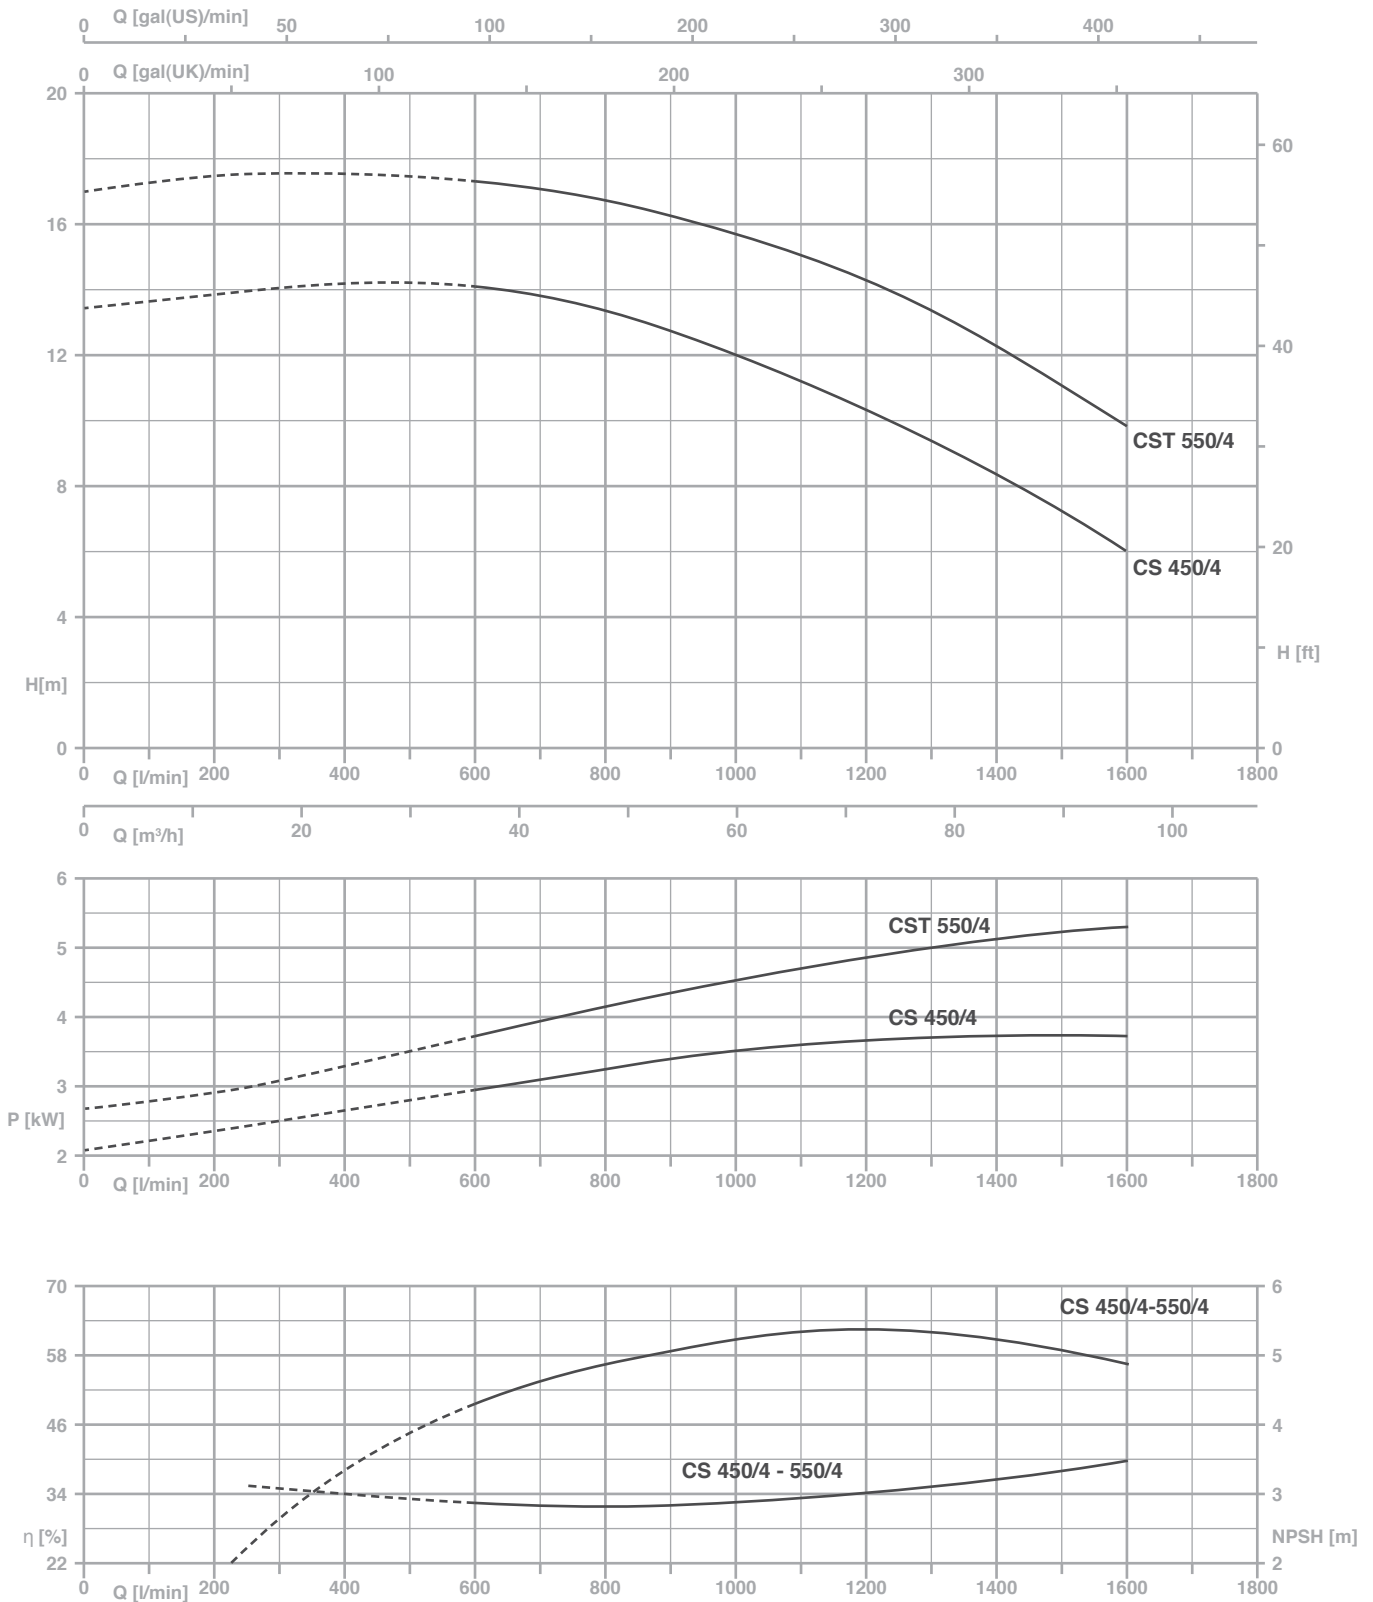

TYPE		P2		P1 (kW)		AMPERE		Q (m³/h - l/min)						
1~	3~					1~	3~	0	36	48	60	72	84	96
		(HP)	(kW)	1~	3~	1x230 V 50 Hz	3x400 V 50 Hz	H (m)						
CS 450/4	CST 450/4	4	3	3,7	3,6	18	6,2	13,5	14,1	13,4	12,1	10,3	8,3	6,1
-	CST 550/4	5,5	4	-	5,05	-	8,8	17	17,3	16,8	15,7	14,4	12,2	10,0