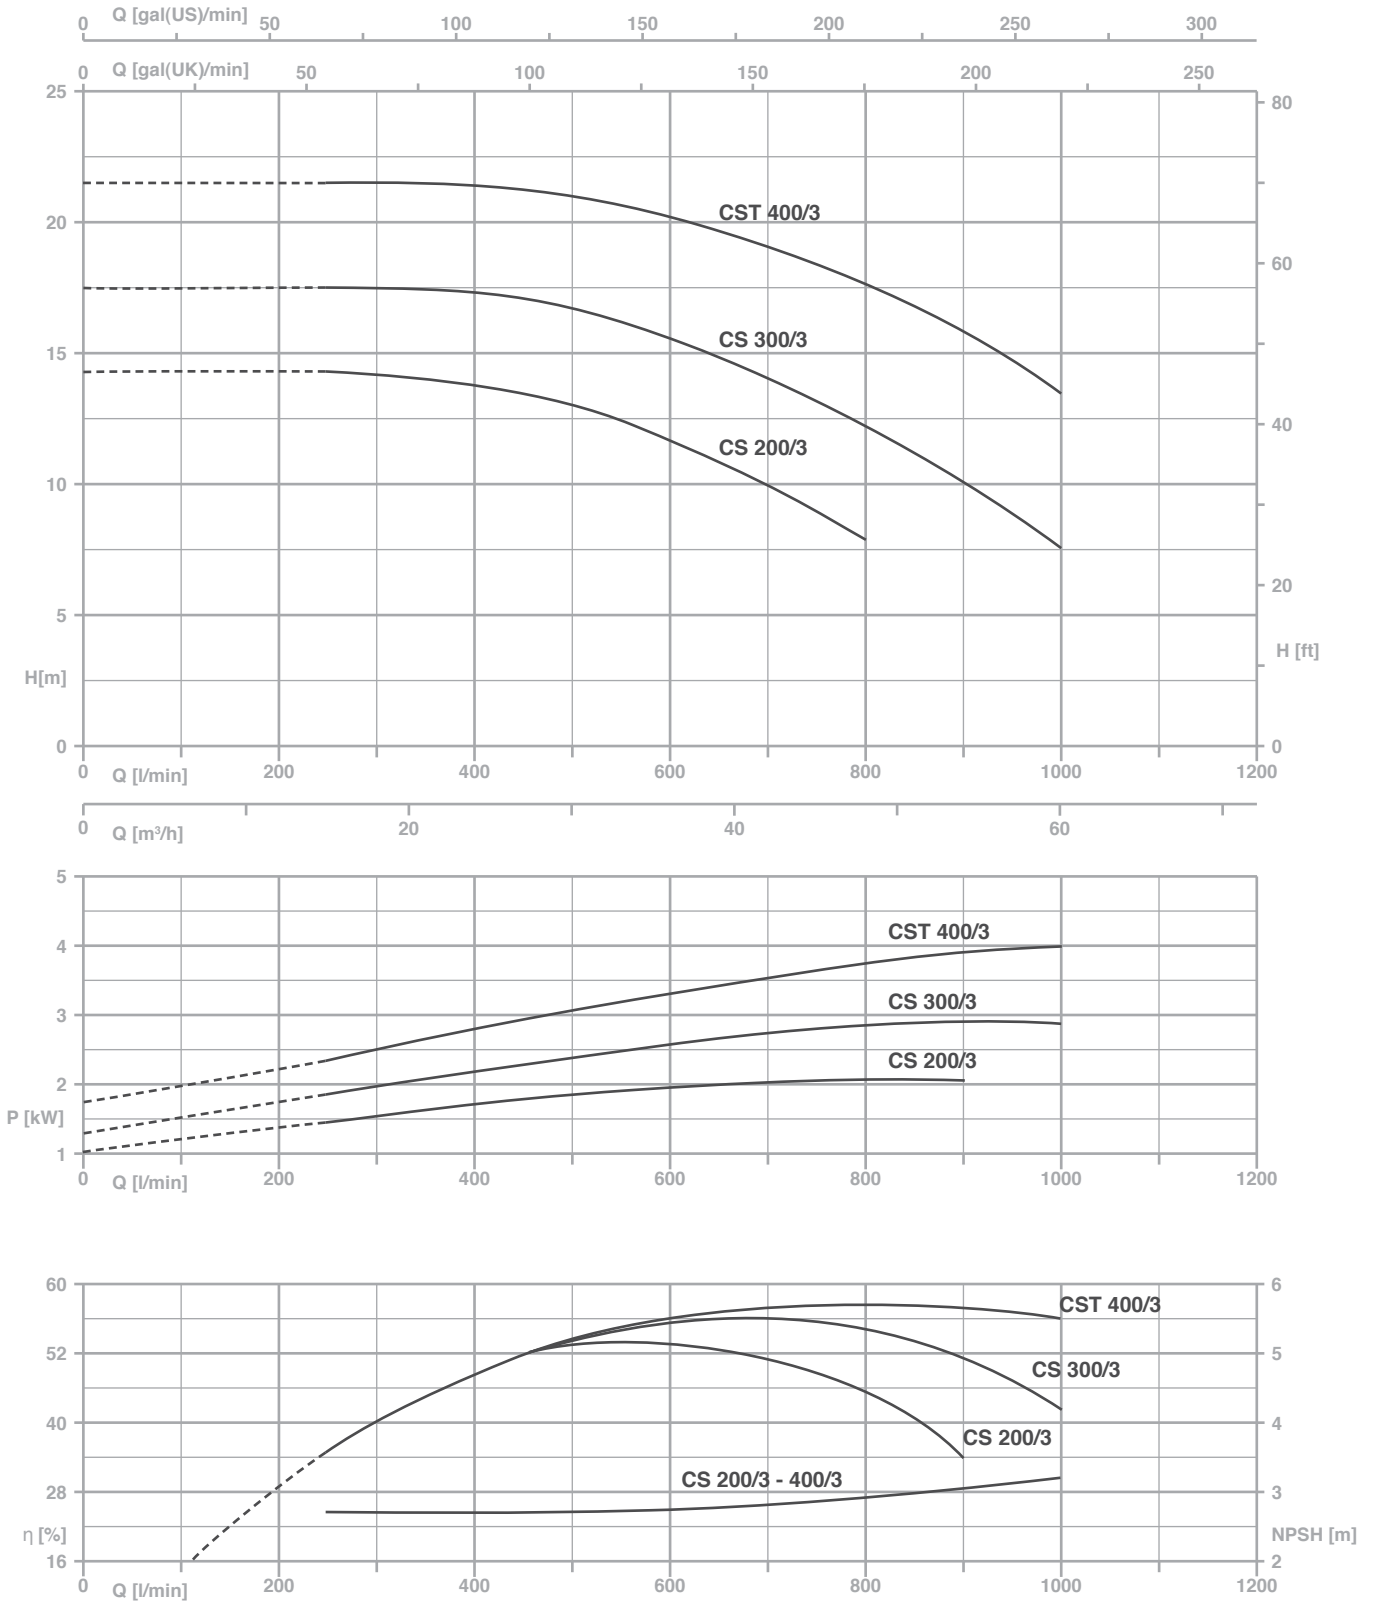

TYPE		P2		P1 (kW)		AMPERE		Q (m³/h - l/min)								
1~	3~	(HP)	(kW)	1~	3~	1~	3~	0	3	6	9	12	15	18	21	24
						1x230 V 50 Hz	3x400 V 50 Hz	0	50	100	150	200	250	300	350	400
CS 75/2	CST 75/2	0,8	0,59	0,63	0,7	2,9	1,3	9,5	9,4	9,2	8,5	7,3	6	4,2	-	-
CS 100/2	CST 100/2	1	0,74	0,92	1,05	4,3	2,3	12,6	12,5	12,3	11,7	10,6	9,3	7,5	5,5	-
CSB 100/2	-	1	0,74	1,23	-	6	-	17,5	17,5	17,5	16,7	15,2	13,2	10,5	-	-
CSB 150/2	CSBT 150/2	1,5	1,1	1,78	1,65	8,5	3	21,5	21,5	21,5	20,6	19,2	17,5	15,3	12,3	8,8

TYPE		P2		P1 (kW)		AMPERE		Q (m³/h - l/min)									
1~	3~	(HP)	(kW)	1~	3~	1~	3~	0	6	12	18	24	30	36	42	48	54
						1x230 V 50 Hz	3x400 V 50 Hz	0	100	200	300	400	500	600	700	800	900
CS 150/2	CST 150/2	1,5	1,1	1,85	1,8	8,8	3,3	12,3	12,3	12,2	11,8	11,0	10,2	9,1	7,7	6	-
CS 200/2	CST 200/2	2	1,5	2,1	2,1	10	3,9	13,8	13,8	13,6	13,1	12,4	11,6	10,6	9,4	7,8	6

Dimensioni imballo
Package dimensions
Dimensiones embalaje
Dimensions d'emballage

TYPE	DIMENSIONS (mm)													
	A	B	C	D	E	F	H1	H2	DNA	DNM	I	L	M	
CS 75/2	127	45	315	155	115	178	97	247	2" G	2" G	340	195	280	14.2
CS 100/2	127	45	315	155	115	178	97	247	2" G	2" G	340	195	280	15.5
CS 150/2	150	53	370	180	140	218	115	285	2" G	2" G	390	230	325	23.3
CS 200/2	150	53	370	180	140	218	115	285	2" G	2" G	390	230	325	24.3
CSB 100/2	130	70	365	180	130	195	90	240	2" G	2" G	390	230	325	18.2
CSB 150/2	130	70	365	180	130	195	90	240	2" G	2" G	390	230	325	19.1
CS 200/3	176,5	80	455	200	140	225	112	292	3" G	3" G	480	245	330	28.3
CS 300/3	176,5	80	455	200	140	225	112	292	3" G	3" G	480	245	330	31.5
CST 400/3	176,5	80	455	200	140	225	112	292	3" G	3" G	480	245	330	31.6
CST 450/4	165	85	480	220	160	250	130	330	4" G	4" G	510	275	365	41.1
CST 550/4	165	85	480	220	160	250	130	330	4" G	4" G	510	275	365	41.1