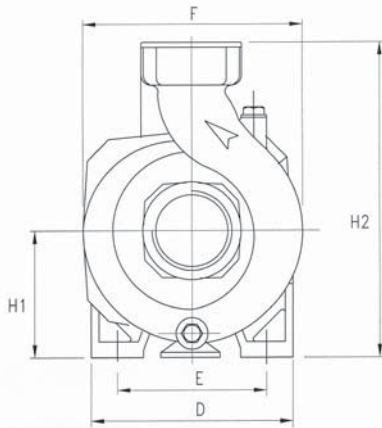

TYPE	DIMENSIONS (mm)													
	A	B	C	D	E	F	H1	H2	DNA	DNM	I	L	M	
CS 75/2	127	45	315	155	115	178	97	247	2" G	2" G	340	195	280	14.2
CS 100/2	127	45	315	155	115	178	97	247	2" G	2" G	340	195	280	15.5
CS 150/2	150	53	370	180	140	218	115	285	2" G	2" G	390	230	325	23.3
CS 200/2	150	53	370	180	140	218	115	285	2" G	2" G	390	230	325	24.3
CSB 100/2	130	70	365	180	130	195	90	240	2" G	2" G	390	230	325	18.2
CSB 150/2	130	70	365	180	130	195	90	240	2" G	2" G	390	230	325	19.1
CS 200/3	176,5	80	455	200	140	225	112	292	3" G	3" G	480	245	330	28.3
CS 300/3	176,5	80	455	200	140	225	112	292	3" G	3" G	480	245	330	31.5
CST 400/3	176,5	80	455	200	140	225	112	292	3" G	3" G	480	245	330	31.6
CST 450/4	165	85	480	220	160	250	130	330	4" G	4" G	510	275	365	41.1
CST 550/4	165	85	480	220	160	250	130	330	4" G	4" G	510	275	365	41.1