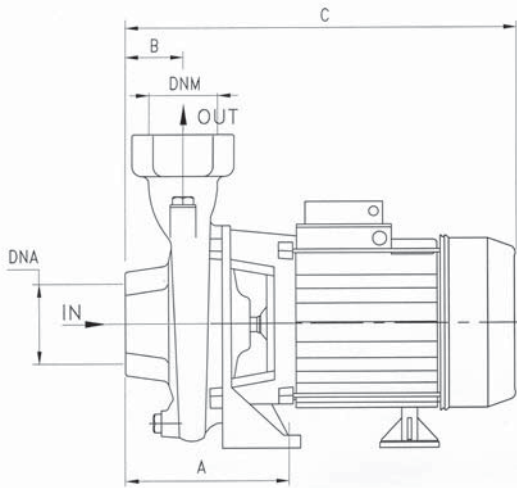

TYPE	DIMENSIONS (mm)													
	A	B	C	D	E	F	H1	H2	DNA	DNM	I	L	M	
CS 75/2	127	45	315	155	115	178	97	247	2" G	2" G	340	195	280	14.2
CS 100/2	127	45	315	155	115	178	97	247	2" G	2" G	340	195	280	15.5
CS 150/2	150	53	370	180	140	218	115	285	2" G	2" G	390	230	325	23.3
CS 200/2	150	53	370	180	140	218	115	285	2" G	2" G	390	230	325	24.3
CSB 100/2	130	70	365	180	130	195	90	240	2" G	2" G	390	230	325	18.2
CSB 150/2	130	70	365	180	130	195	90	240	2" G	2" G	390	230	325	19.1
CS 200/3	176,5	80	455	200	140	225	112	292	3" G	3" G	480	245	330	28.3
CS 300/3	176,5	80	455	200	140	225	112	292	3" G	3" G	480	245	330	31.5
CST 400/3	176,5	80	455	200	140	225	112	292	3" G	3" G	480	245	330	31.6
CST 450/4	165	85	480	220	160	250	130	330	4" G	4" G	510	275	365	41.1
CST 550/4	165	85	480	220	160	250	130	330	4" G	4" G	510	275	365	41.1